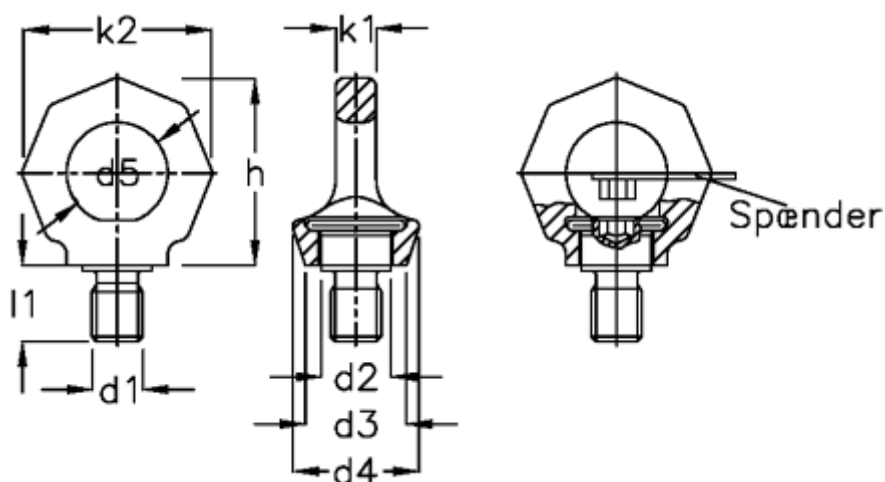

Varenummer: 20581M24A  
Beskrivelse: E+G Drejelig øjeskrue  
GN 581-M24-A

## Mål

d1 = M24	K2	= 90
d2 = 33.0	l1	= 36
d3 = 48	Nominel træk = 3,2t (32000N)	
d4 = 60		
d5 = 48		
d6 = -		
H = 90		
K1 = 19.0		